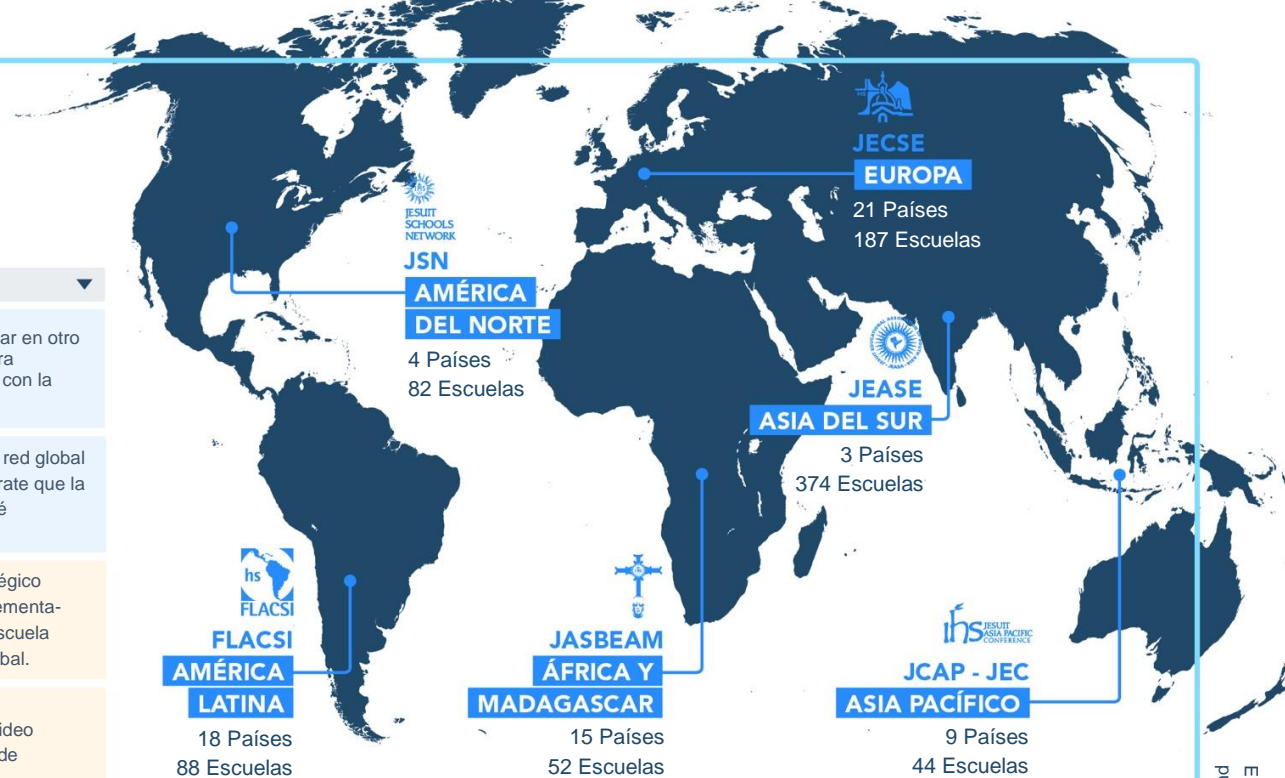

# UN RECORRIDO POR LA PLATAFORMA DE EDUCATE MAGIS

Educate Magis es la comunidad global en línea de educadores de las escuelas jesuitas e ignacianas

OPCIÓN DE MENÚ ▼	Recursos ▼	APLICACIÓN PRÁCTICA ▼
<b>ESCUELAS</b>	<a href="#">Mapa interactivo</a> e <a href="#">Imprimible</a> Un mapa completo y actualizado de las escuelas jesuitas e ignacianas en todo el mundo.	¿Estudias un tema en particular en otro país? Haz clic en ese país para encontrar una escuela jesuita con la cual conectar.
	<a href="#">Escuelas</a> y <a href="#">Redes</a> Accede a los perfiles de 827 escuelas jesuitas de nuestra red global.	¿Está listada tu escuela en la red global de escuelas jesuitas? ¡Asegúrate que la información de tu escuela esté actualizada!
<b>CIUDADANÍA GLOBAL</b>	<a href="#">Ciudadanía Global para Escuelas Jesuitas</a> Recursos para integrar ciudadanía global en tu escuela y tu aula.	Crea tu propio enfoque estratégico usando el Ciclo "Planea-Implementa-Revisa", para integrar en tu escuela educación en Ciudadanía Global.
	<a href="#">Aulas Conectadas</a> Una herramienta universal para crear aulas virtuales y conectar, a través de video, a estudiantes de todo el mundo.	Conecta tu aula a través de video conferencia con otras clases de alrededor del mundo.
<b>MISIÓN E IDENTIDAD</b>	<a href="#">Misión e Identidad de las Escuelas</a> Recursos para aprender más y reforzar nuestra Misión e Identidad.	Esta sección ofrece documentos oficiales sobre educación jesuita, ejemplos prácticos con el Examen, y herramientas para discernir las PAUs.
	<a href="#">Cursos en Línea para Docentes y Personal Administrativo</a> Cursos en línea para fomentar la profundización de nuestra Misión e Identidad.	¿Buscas un curso sobre Espiritualidad y Liderazgo Ignaciano? Haz clic en la sección de cursos en línea para iniciar tu aprendizaje.
<b>COMUNIDAD GLOBAL</b>	<a href="#">Conversaciones</a> Una herramienta universal para tener conversaciones en línea con educadores de otras escuelas jesuitas e ignacianas.	Filtra las conversaciones por categoría y usa el botón de traducción multilingüe, para leer y responder a los comentarios de los demás en cualquier idioma.
	<a href="#">Miembros</a> Acceso para conocer, compartir y trabajar con educadores de otras escuelas jesuitas de todo el mundo.	Encuentra educadores por país, escuela o nombre.